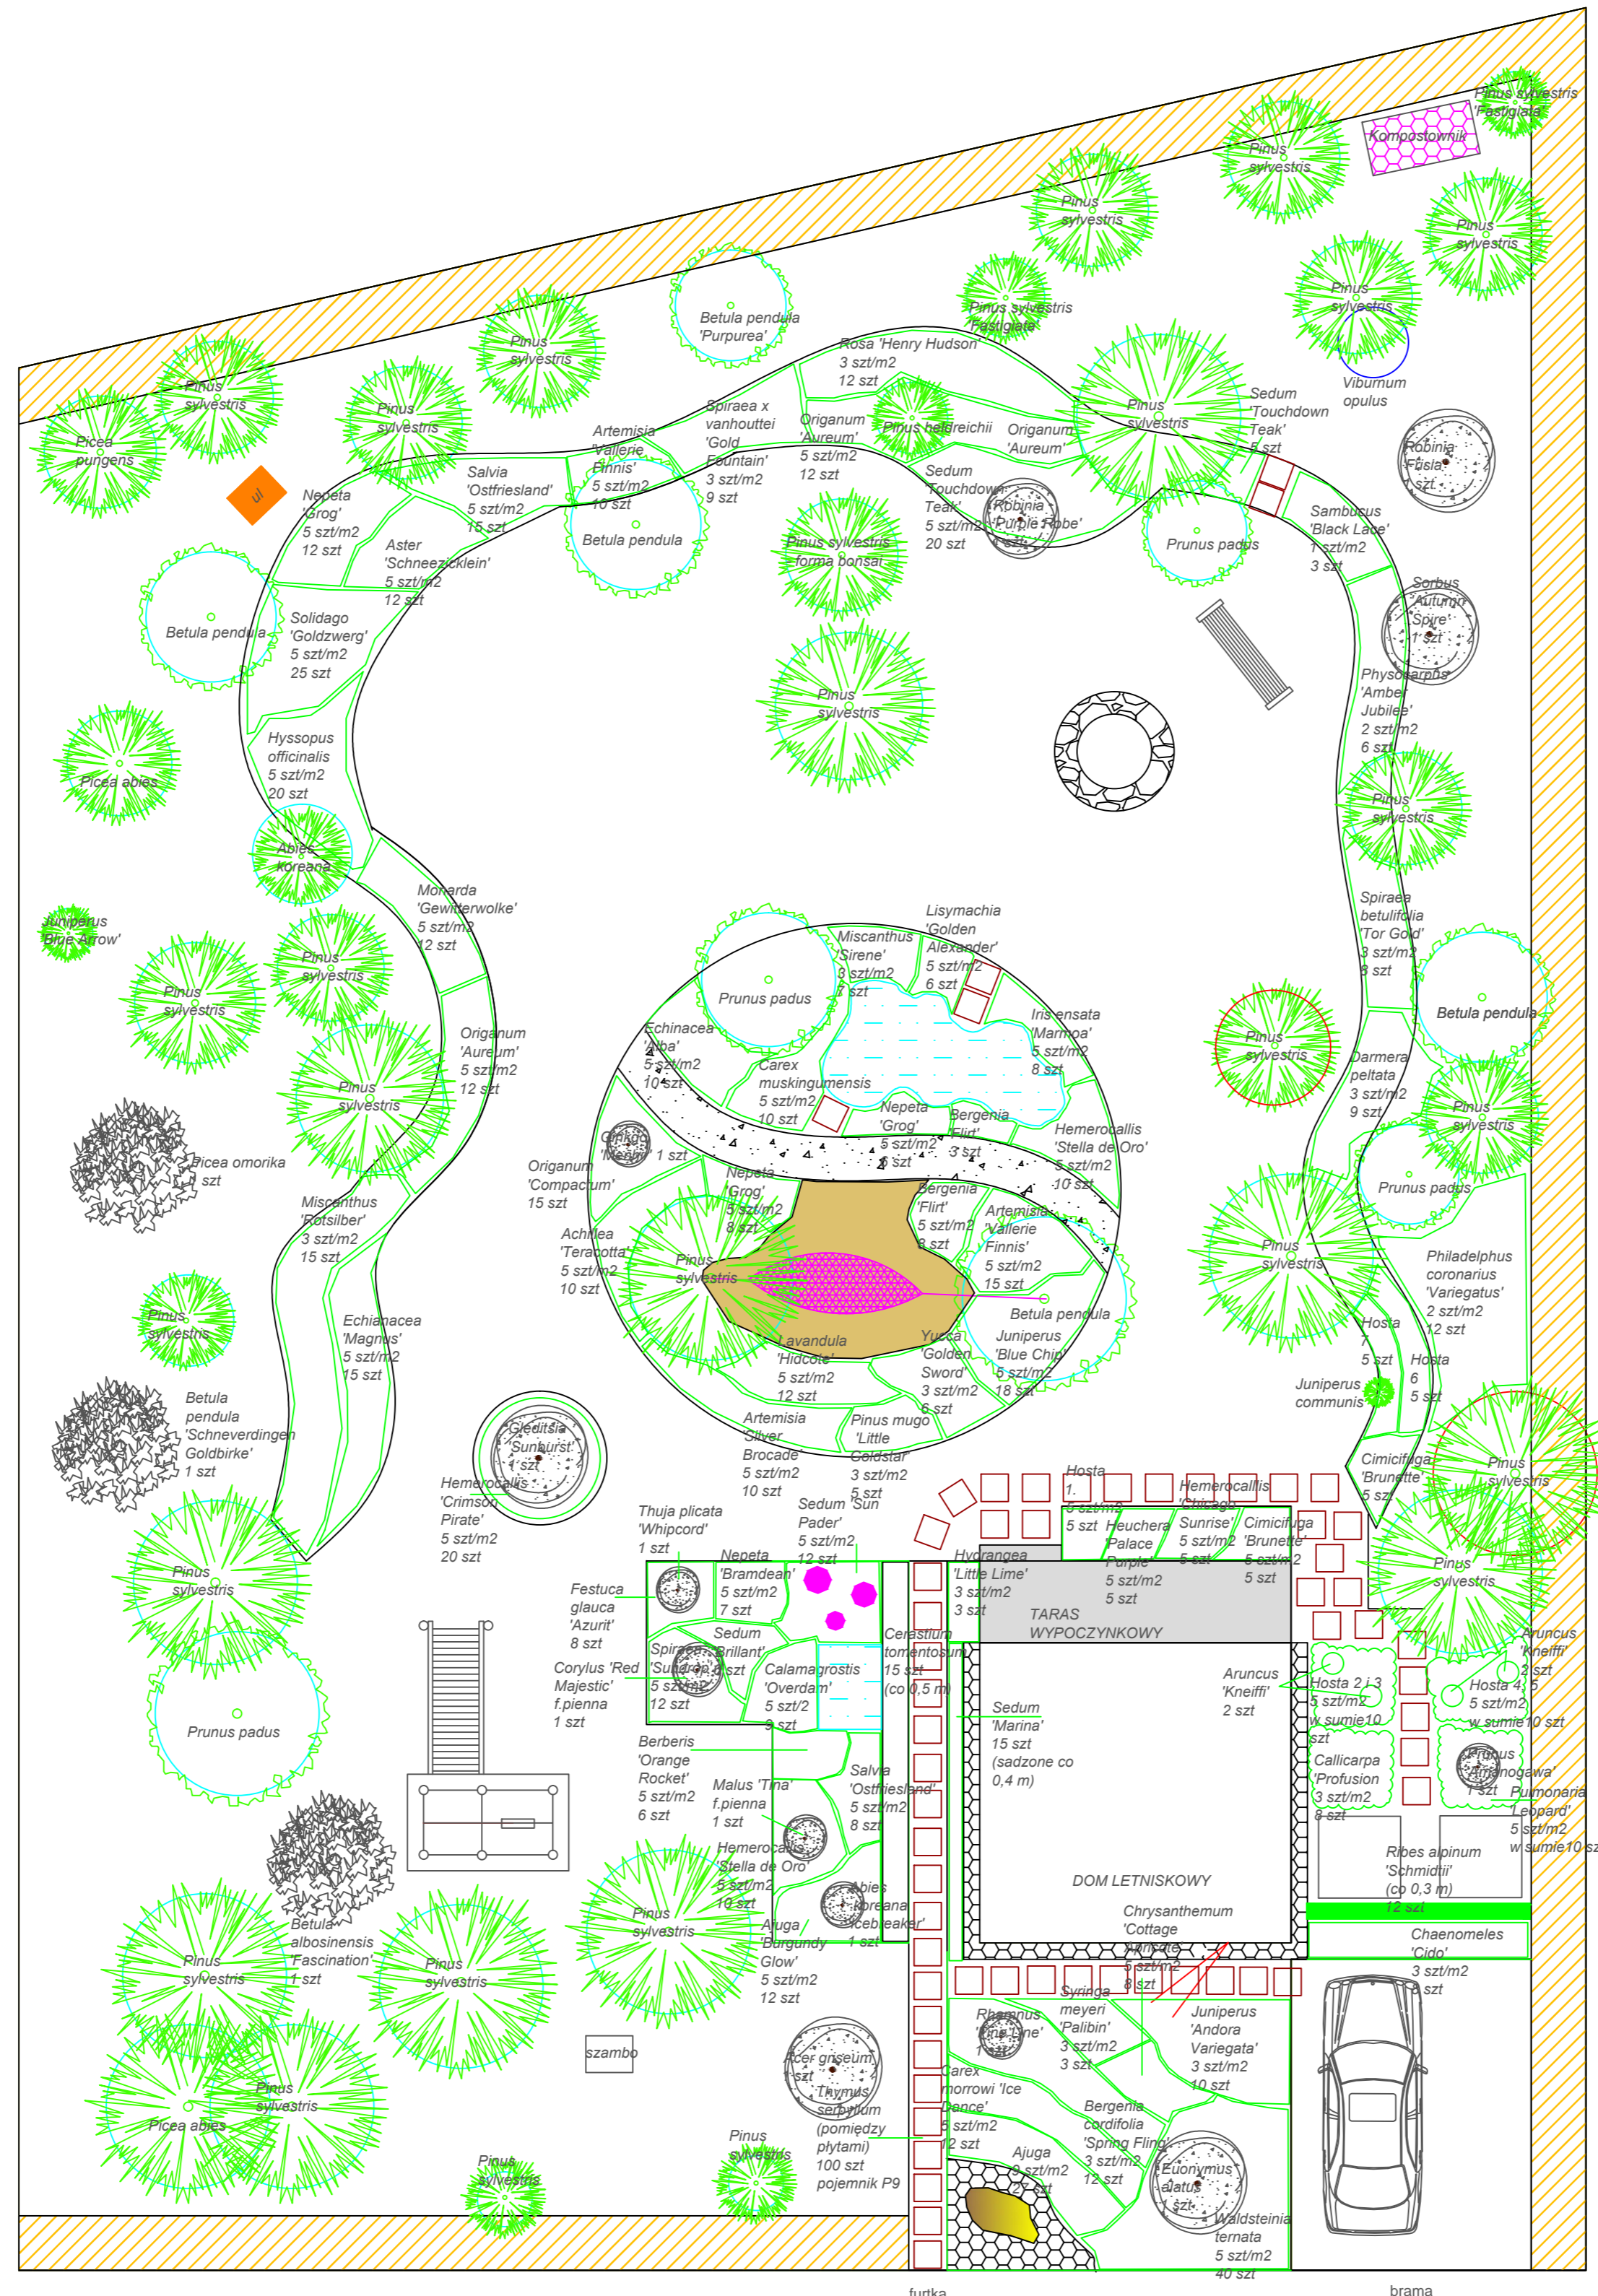

PROJEKT WYKONAWCZY OGRODU

Opracowanie: Pracownia Architektury Krajobrazu, Magdalena Szmit - Siewruk

SKALA 1:100

LEGENDA

- drzewa liściaste
- drzewa iglaste
- drzewa do usunięcia
- rośliny do przesadzenia
- krzewy istniejące
- nawierzchnia przepuszczalna utwardzona z flucznią
- trawnik
- ścieżka z płyt kamiennych uzupełniona żwirami
- ozdobny glaz obsypany żwirem
- nasadzenia roślinne z ozdobnych krzewów i bylin
- żywopłot z grabu pospolitego
- drzewa iglaste projektowane
- drzewa liściaste projektowane
- kamienne palenisko
- hamak
- plac zabaw
- ozdobne gnejsy
- zbiornik wodny
- ławka w stylu nowoczesnym
- skrzynie z warzywami
- oś widokowa na furtkę